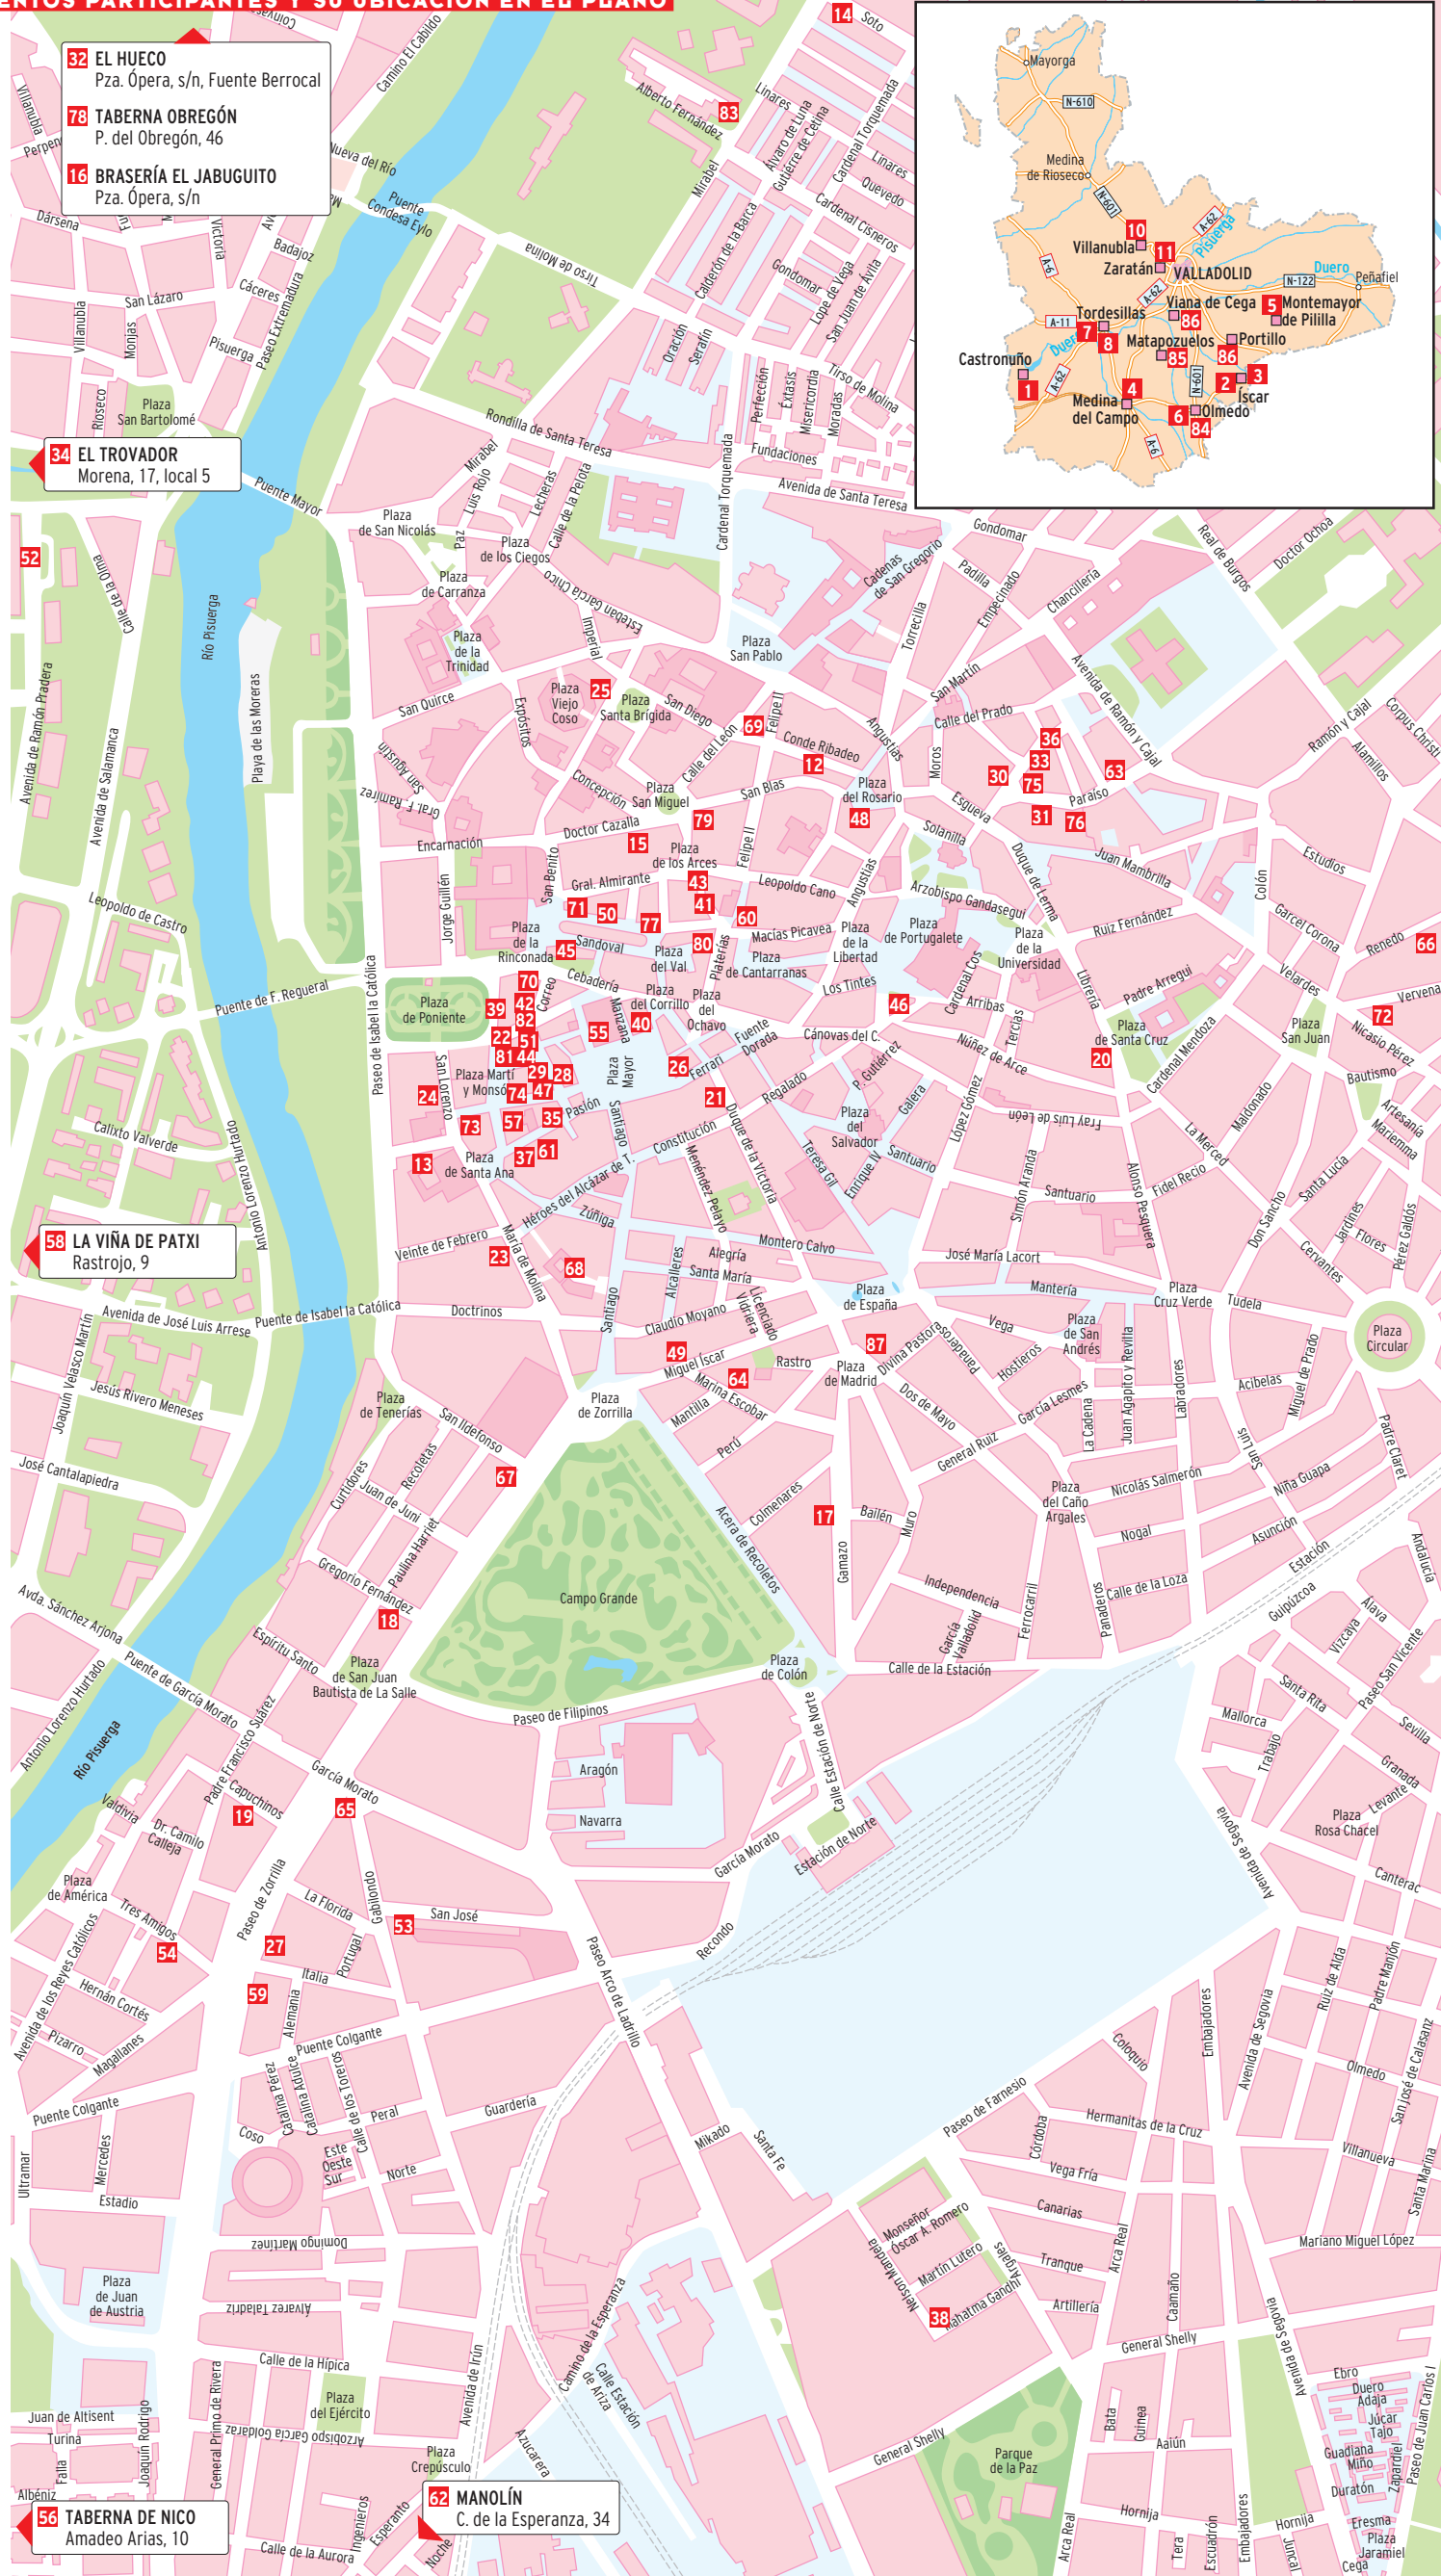

RELACION DE ESTABLECIMIENTOS PARTICIPANTES Y SU UBICACION EN EL PLANO

- Provincia**
- 1 LA MALVASÍA
Cuesta de Vico, 8, Castronuño.
 - 2 MESÓN ISIDORO
San Juan, 7, Iscar.
 - 3 SAN ANTONIO
Primitivo Aguado, 37, Iscar.
 - 4 HOTEL VILLA DE FERIAS
Ctra. Madrid, Km. 157, Medina del Campo.
 - 5 MESÓN LA MARTINA
Pza. Mayor, 11, Montemayor de Pililla.
 - 6 HOTEL ANDÉN
Cmno. Estación, s/n, Olmedo.
 - 7 CERVECERÍA ARADNA
Gutiérrez Mellado, 6, Tordesillas.
 - 8 LA LONJA
Avda. Valladolid, 6, Tordesillas.
 - 9 TABERNA EL BADIL
Cardiel, 10, Viana de Cega.
 - 10 VILLA PARAMESA
Cuatrocalles, 2, Villanubla.
 - 11 EL CASTILLO
Cno. Viejo de Zaratán, s/n, Zaratán.
 - 84 EL CABALLERO DE OLMEDO
Arco de San Francisco, 2, Olmedo.
 - 85 LA BOTICA DE MATAPOZUELOS
Pza. Mayor, 2, Matapozuelos.
 - 86 LA SACRISTÍA
Fortaleza, 17, Portillo.

32 EL HUECO
Pza. Ópera, s/n, Fuente Berrocal

78 TABERNA OBREGÓN
P. del Obregón, 46

16 BRASERÍA EL JABUGUITO
Pza. Ópera, s/n

34 EL TROVADOR
Morena, 17, local 5

58 LA VIÑA DE PATXI
Rastrojo, 9

56 TABERNA DE NICO
Amadeo Arias, 10